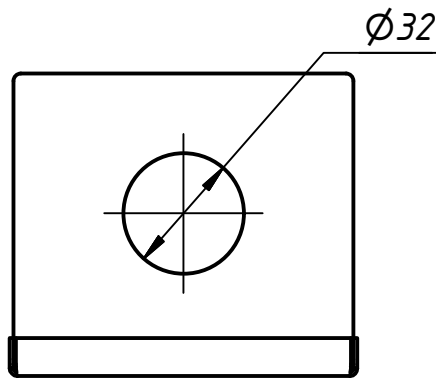

ПКУ-111 90x90x80

Цвет RAL 7035

Винт М4х10 – 4 шт.

Резина S 2.0 мм

Сталь S 1.0 мм

М4х0.7 – 6Н х 8 – 11,8
4 отв.

Вид сзади

Ø6
2 отв.