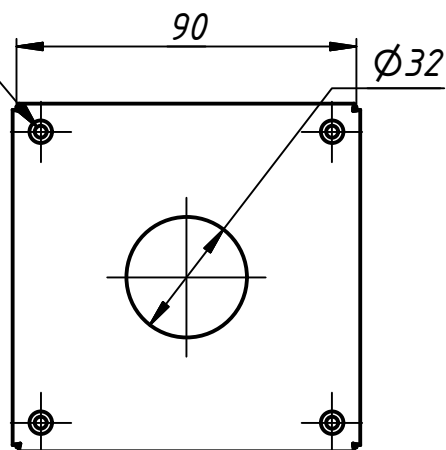

ПКУ-111 90x90x80

Цвет RAL 7035

Винт М4х10 – 4 шт.

Резина S 2.0 мм

Сталь S 1.0 мм

М4х0.7 – 6Н х 8 – 11,8
4 отв.

Вид сзади

Ø6
2 отв.