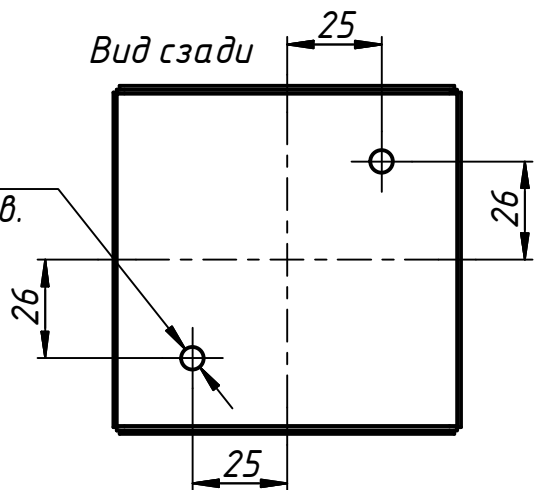

ПКУ-111 90x90x80

Цвет RAL 7035

Винт М4х10 – 4 шт.

Резина S 2.0 мм

Сталь S 1.0 мм

М4х0.7 – 6Н х 8 – 11,8
4 отв.

Вид сзади

Ø6
2 отв.